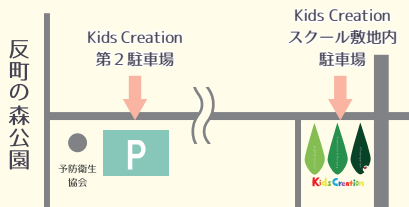

駐車場のご案内

- 2~3歳のお子様
  → スクール敷地内駐車場
- 4歳以上のお子様
  → 第2駐車場

Kids Creation TSUKUBA

つくば市桜1-18-1 029-869-5830

<http://www.kidscreation.jp>