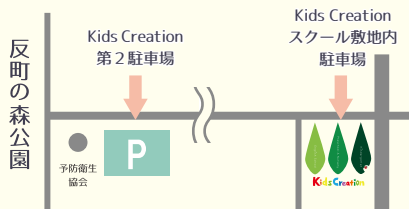

※3月20日(土・祝)以降のキャンセル、当日欠席の場合は返金できません。

駐車場のご案内

2~3歳のお子様

→ スクール敷地内駐車場

4歳以上のお子様

→ 第2駐車場

KidsCreation TSUKUBA

つくば市桜1-18-1 029-869-5830